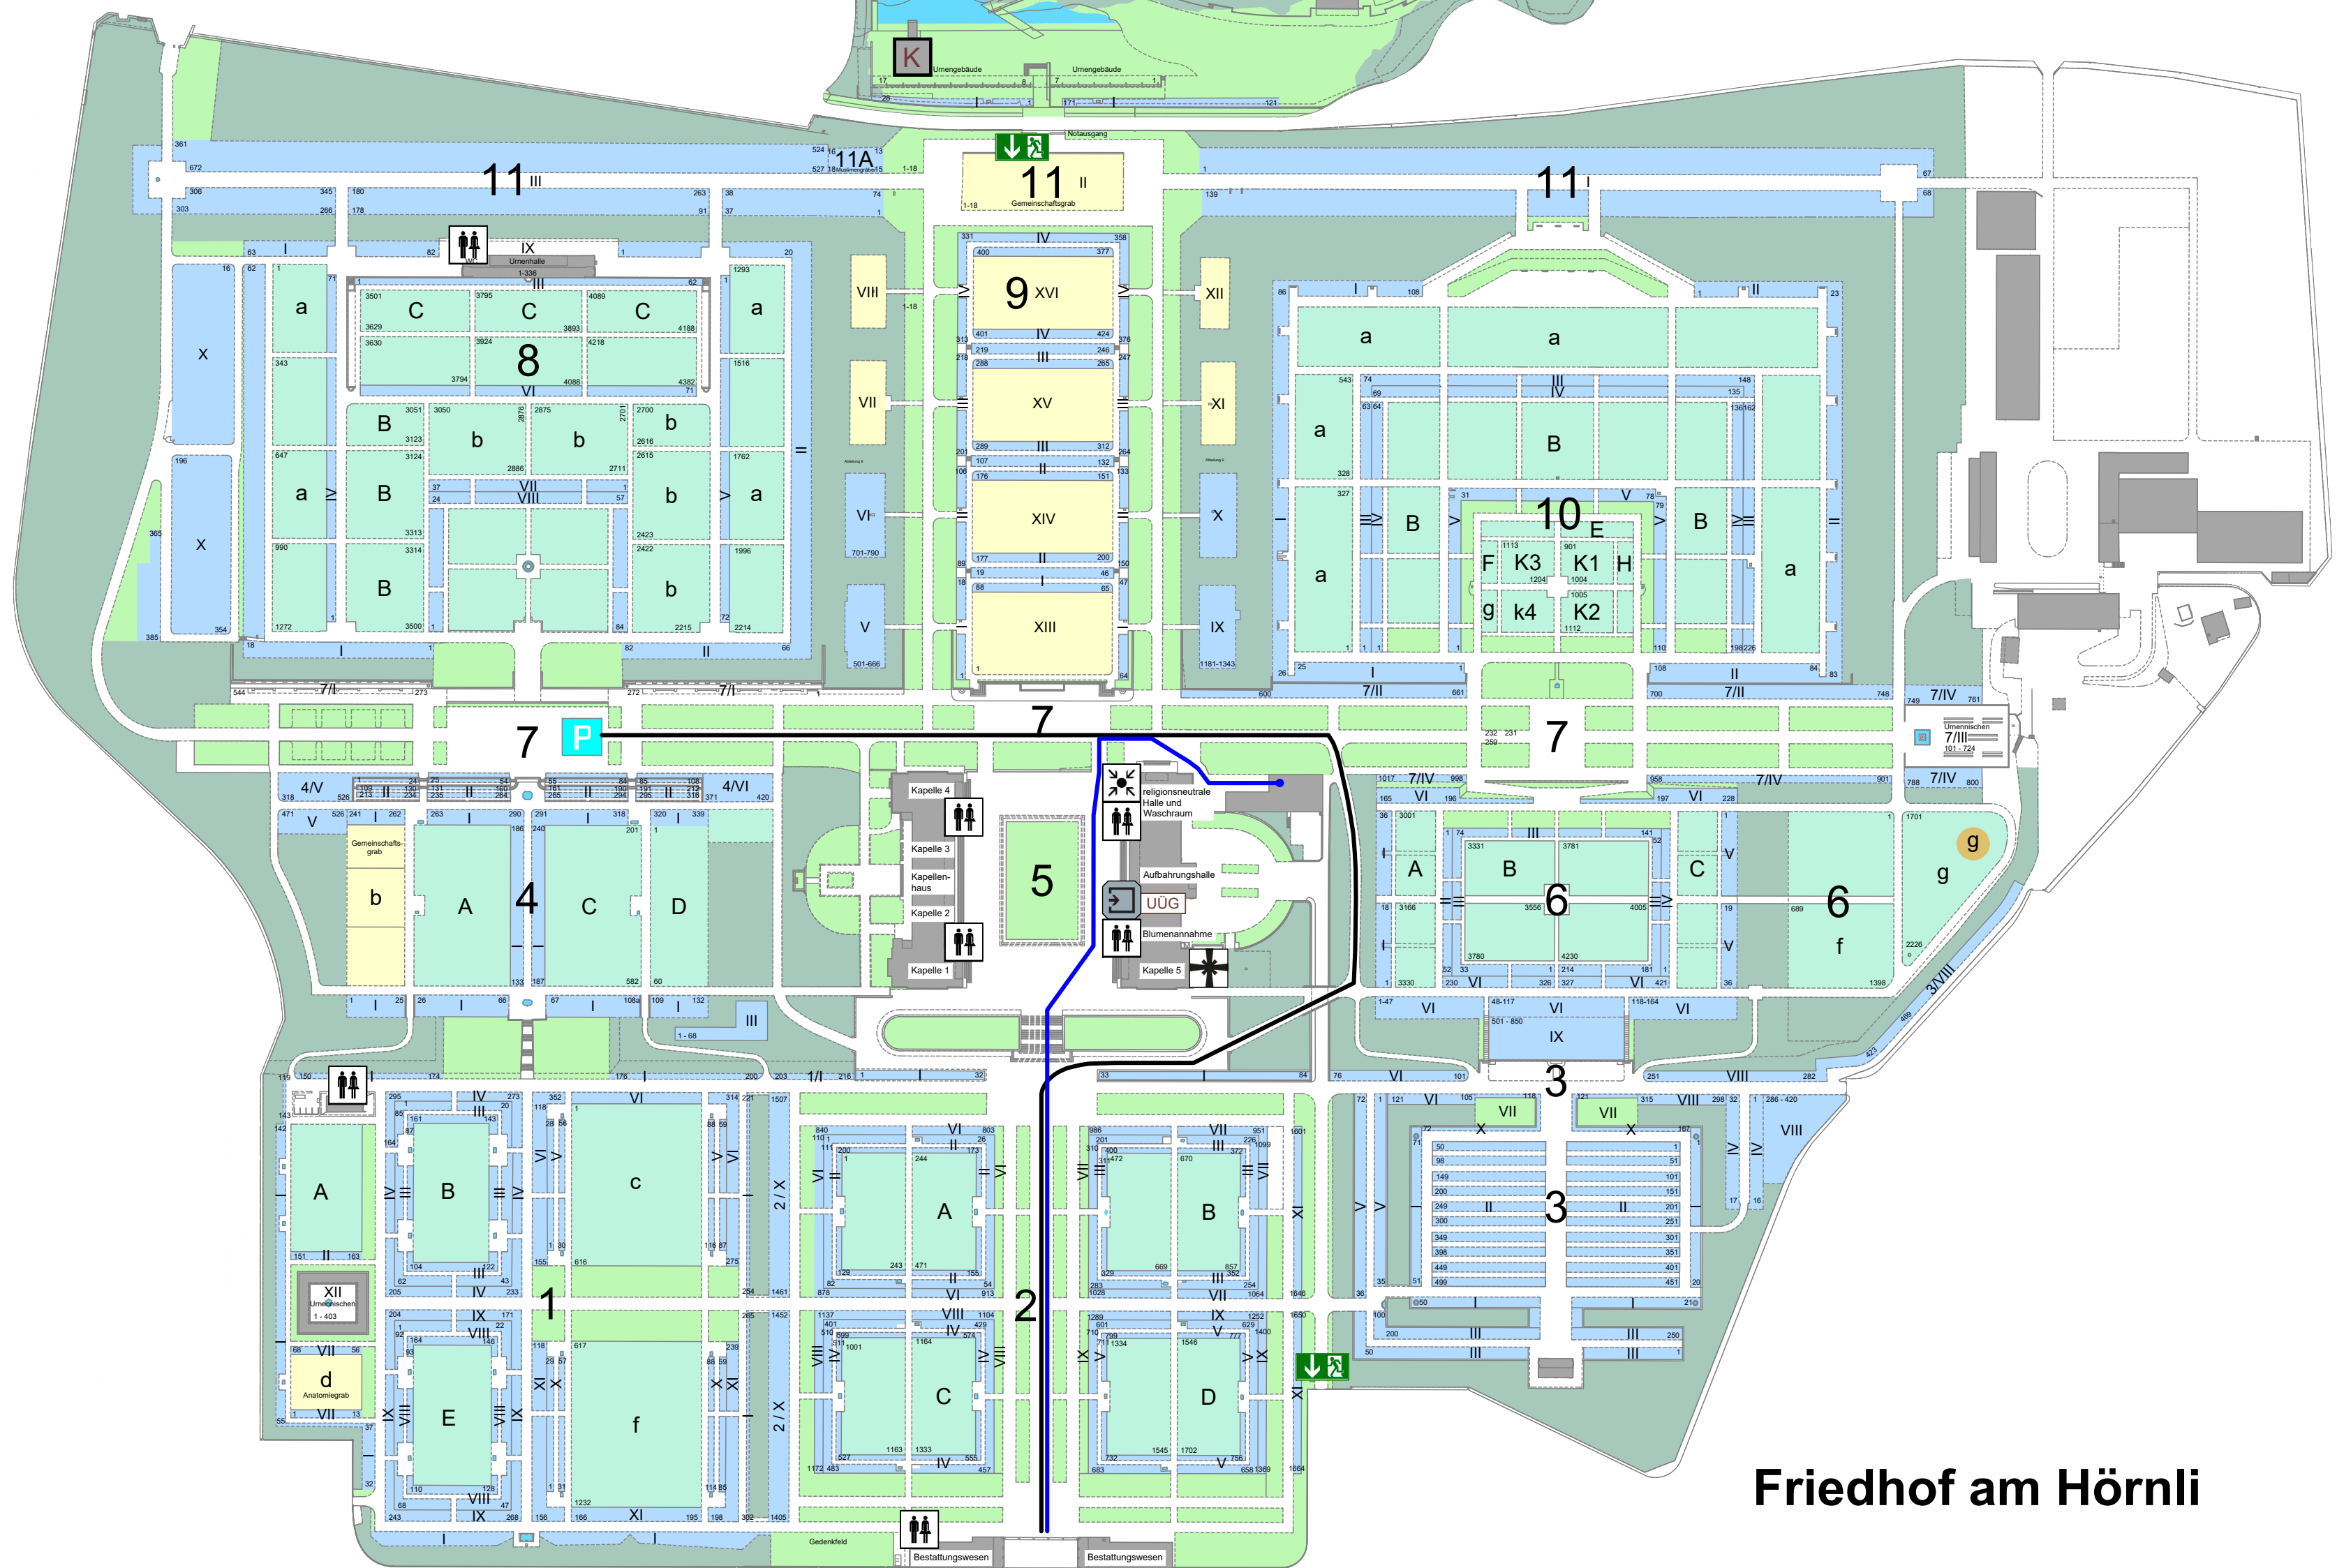

-  Urnenübergaberaum
-  Eingang Aufbahrunen
-  Treffpunkt Kubus
-  Treffpunkt für Leichengeleit
-  Sammlung Friedhof Hörnli
-  Weg zu Besucherraum Krematorium
-  Parkplatzzufahrt
-  Parkplatz
-  Notausgang
-  Toiletten

-  Abteilung 12
-  Urnenreihengräber
-  Erdreihengräber
-  Familiengräber
-  Gemeinschaftsgräber
-  Gemeinschaftsbaum

**Friedhof am Hörnli**

**Übersichtsplan Empfang M 1:2000**  
 Datum: 07.06.2022 End  
 PLN: 5197f