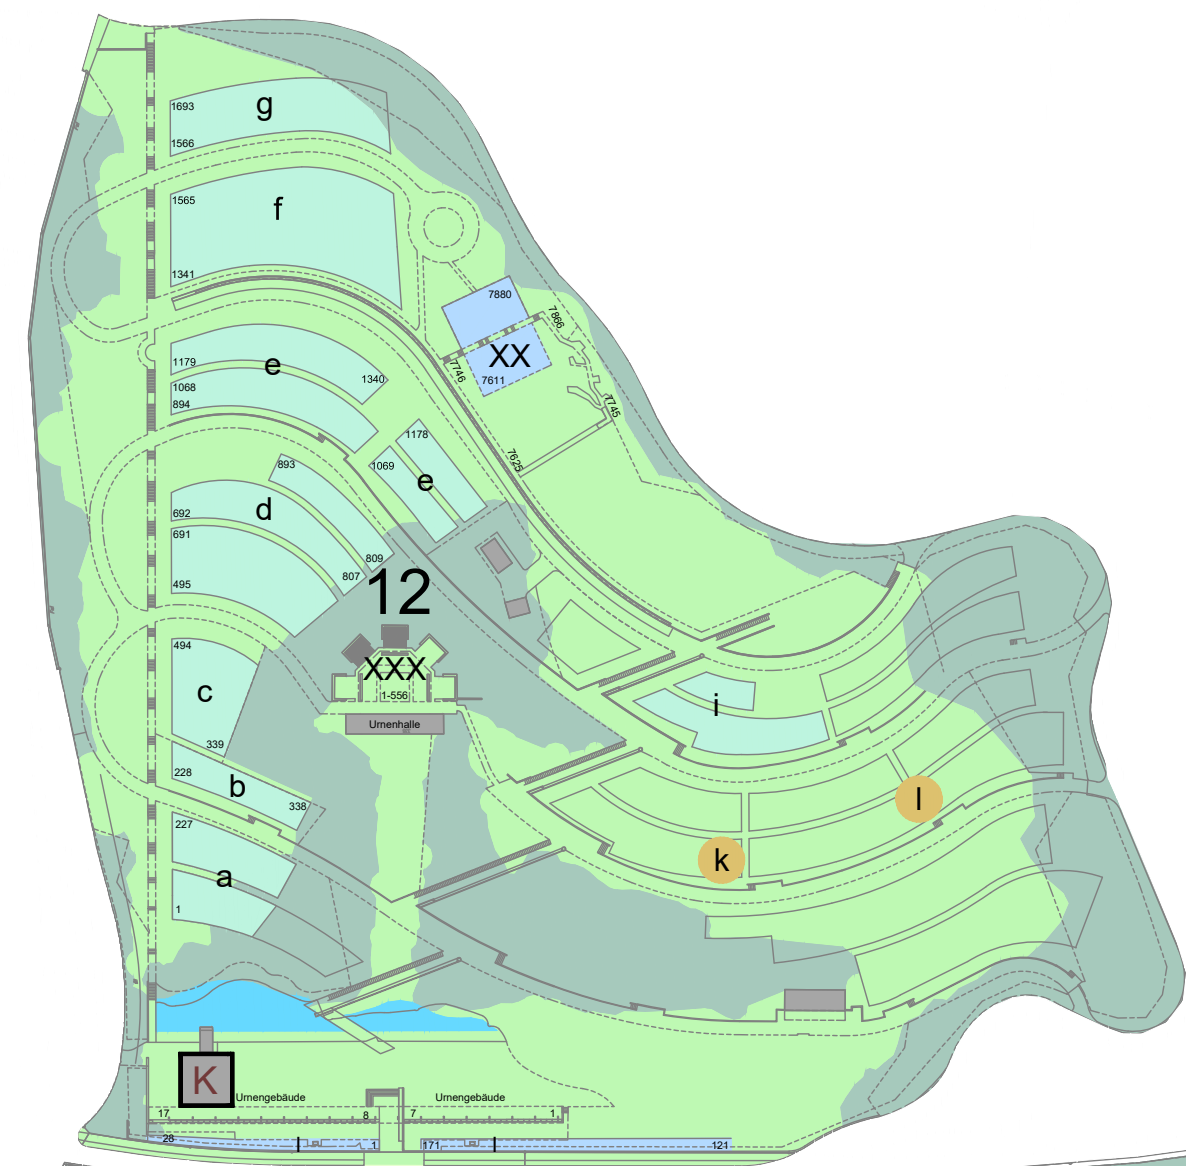

-  Urnenübergaberaum
-  Eingang Aufbahrunen
-  Treffpunkt Kubus
-  Treffpunkt für Leichengeleit
-  Sammlung Friedhof Hörnli
-  Weg zu Besucherraum Krematorium
-  Parkplatzzufahrt
-  Parkplatz
-  Notausgang
-  Toiletten

-  Abteilung 12
-  Urnenreihengräber
-  Erdreihengräber
-  Familiengräber
-  Gemeinschaftsgräber
-  Gemeinschaftsbaum

**Friedhof am Hörnli**

**Übersichtsplan Empfang M 1:2000**  
 Datum: 07.06.2022 End  
 PLN: 5197f